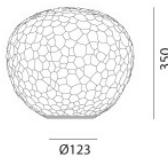

## Artemide Meteorite 35 Tavolo

La lampe de table Meteorite 35 Tavolo par Artemide à diffuseur de verre structuré. Réalisée en verre poli, soufflé, technopolymère et métal. Interrupteur/variateur sur câble.

blanc	349,00 € - PDSF 445,00 €
MPN	1700010A
EAN	8052993012401

Ampoules	1 x max. 105W E27 ampoule halogène.
Dimensions	Hauteur 31,5 cm, diamètre 35 cm, diamètre du socle 12 cm.

Ø123

350

19.04.2024 21:05:08