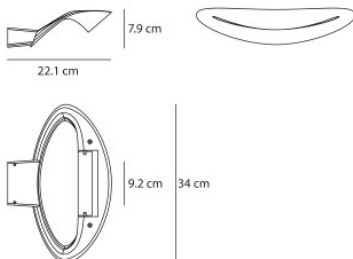

Artemide Mesmeri Wall

L'applique murale Mesmeri par Artemide en aluminium à réflecteur courbé, de forme organique pour éclairage indirect. Pour ampoule halogène R7s. Variable en intensité.

blanc	247,00 €-PDSF-275,00-€
MPN	0916010A
EAN	8052993005847

Ampoules	1 ampoule halogène max. 230W R7s.
Dimensions	Largeur 34 cm, hauteur 7,9 cm, profondeur 22,1 cm, largeur de fixation murale 9,2 cm.

20.05.2024 14:50:50

Tous les prix indiqués sont avec 19% TVA pour livraison en Deutschland à laquelle s'ajoutent le cas échéant des Coûts d'expédition