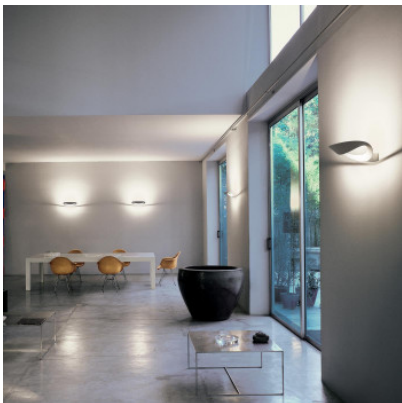

Artemide Mesmeri Wall

L'applique murale Mesmeri par Artemide en aluminium à réflecteur courbé, de forme organique pour éclairage indirect. Pour ampoule halogène R7s. Variable en intensité.

blanc	247,00 €-PDSF-275,00-€
MPN	0916010A
EAN	8052993005847

Ampoules	1 ampoule halogène max. 230W R7s.
Dimensions	Largeur 34 cm, hauteur 7,9 cm, profondeur 22,1 cm, largeur de fixation murale 9,2 cm.

20.05.2024 14:50:50

Tous les prix indiqués sont avec 19% TVA pour livraison en Deutschland à laquelle s'ajoutent le cas échéant des Coûts d'expédition