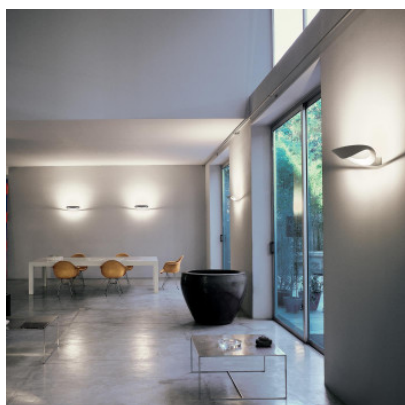

Artemide Mesmeri Wall LED

L'applique murale à LED Mesmeri LED par Artemide à corps d'aluminium de forme organique, courbée donne une illumination indirecte. Variable en intensité Push.

blanc mat, 3000K	324,00 €-PDSF-360,00-€
MPN	0918010A
EAN	8052993005960
structure blanc, 2700K	324,00 €-PDSF-360,00-€
MPN	0918W10A
EAN	8052993045126
chromé brillant, 2700K	359,00 €-PDSF-475,00-€
MPN	0918W20A
EAN	8052993045133
chromé brillant, 3000K	428,00 €-PDSF-475,00-€
MPN	0918020A
EAN	8052993005991

Ampoules 28W 230V LED, 2450 lm (2700K) / 2622 lm (3000K), IRC 90.
 Dimensions Largeur 34 cm, profondeur 22,1 cm, hauteur 7,9 cm, largeur de fixation murale 9,2 cm.

20.05.2024 13:43:23

Tous les prix indiqués sont avec 19% TVA pour livraison en Deutschland à laquelle s'ajoutent le cas échéant des Coûts d'expédition