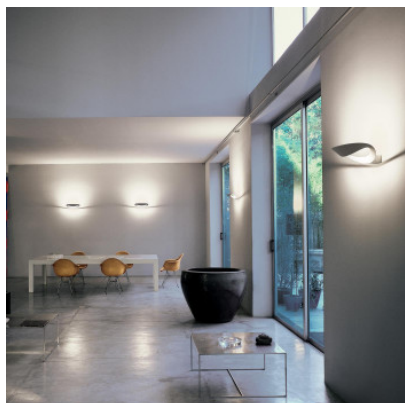

Artemide Mesmeri

L'applique murale Mesmeri par Artemide en aluminium à réflecteur courbé, de forme organique pour éclairage indirect. Pour ampoule halogène R7s. Variable en intensité.

blanc	239,00 € - 265,00 €
MPN	0916010A
EAN	8052993005847

Ampoules	1 ampoule halogène max. 230W R7s.
Dimensions	Largeur 34 cm, hauteur 7,9 cm, profondeur 22,1 cm, largeur de fixation murale 9,2 cm.

23.04.2024 16:09:25

Tous les prix indiqués sont avec 19% TVA pour livraison en Deutschland à laquelle s'ajoutent le cas échéant des Coûts d'expédition