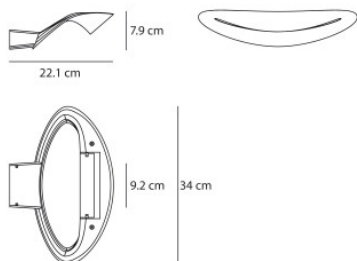

Artemide Mesmeri

L'applique murale Mesmeri par Artemide en aluminium à réflecteur courbé, de forme organique pour éclairage indirect. Pour ampoule halogène R7s. Variable en intensité.

blanc	239,00 € - 265,00 €
MPN	0916010A
EAN	8052993005847

Ampoules	1 ampoule halogène max. 230W R7s.
Dimensions	Largeur 34 cm, hauteur 7,9 cm, profondeur 22,1 cm, largeur de fixation murale 9,2 cm.

23.04.2024 16:09:25

Tous les prix indiqués sont avec 19% TVA pour livraison en Deutschland à laquelle s'ajoutent le cas échéant des Coûts d'expédition