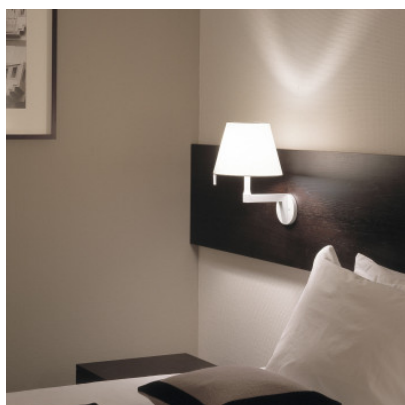

Artemide Melampo Wall

L'applique murale Melampo Parete par Artemide à abat-jour inclinable sur 30° et basculant sur 45° en satin de soie renforcé de synthétique. Structure en aluminium, interrupteur à bascule.

Ampoules
Dimensions

1 ampoule LED E14 max. 6W.
Hauteur 35 cm, profondeur 30 cm, hauteur de la fixation murale 10,5 cm.

17.05.2024 16:17:21

Tous les prix indiqués sont avec 19% TVA pour livraison en Deutschland à laquelle s'ajoutent le cas échéant des Coûts d'expédition