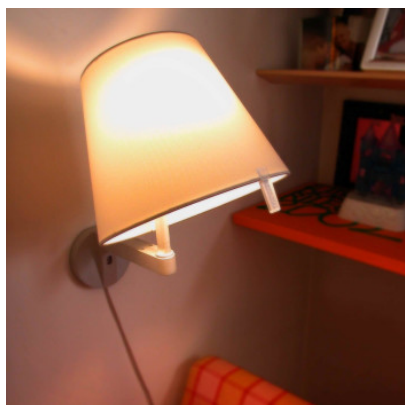

Artemide Melampo Wall

L'applique murale Melampo Parete par Artemide à abat-jour inclinable sur 30° et basculant sur 45° en satin de soie renforcé de synthétique. Structure en aluminium, interrupteur à bascule.

Ampoules
Dimensions

1 ampoule LED E14 max. 6W.
Hauteur 35 cm, profondeur 30 cm, hauteur de la fixation murale 10,5 cm.

17.05.2024 16:17:21

Tous les prix indiqués sont avec 19% TVA pour livraison en Deutschland à laquelle s'ajoutent le cas échéant des Coûts d'expédition