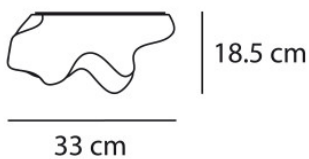

Artemide Logico Wall

L'applique murale Logico Parete Singola par Artemide a un diffuseur de forme organique en verre soufflé et une structure métallique. Variable en intensité.

blanc	508,00 €-PDSF-565,00-€
MPN	0391030A
EAN	8052993001313

gris	508,00 €-PDSF-565,00-€
MPN	0391010A
EAN	8052993060754

Ampoules 2 ampoules halogènes max. 52W E27.
Dimensions Largeur 33 cm, hauteur 32 cm, profondeur 18,5 cm.

04.05.2024 4:52:48

Tous les prix indiqués sont avec 19% TVA pour livraison en Deutschland à laquelle s'ajoutent le cas échéant des Coûts d'expédition