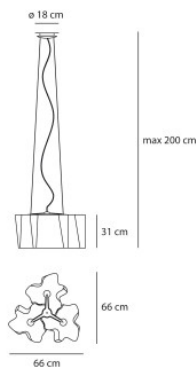

Artemide Logico Suspension 3x120°

La suspension Logico Sospensione 3x120° par Artemide à triple diffuseur rond, en verre soufflé et structure d'aluminium. Variable.

blanc	2.264,00 €-PDSF-2.515,00 €
MPN	0454020A
EAN	8052993001474

gris	2.264,00 €-PDSF-2.515,00 €
MPN	0454010A
EAN	8052993060624

Ampoules 3 ampoules halogènes max. 105W E27.
 Dimensions Hauteur de diffuseur 31 cm, longueur de diffuseur 66 cm, largeur de diffuseur 66 cm, hauteur totale avec suspension max. 200 cm, diamètre de rosette 18 cm.