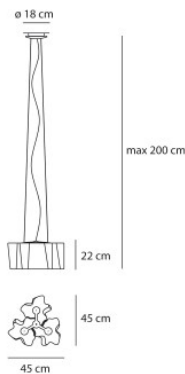

25.04.2024 6:37:20

Tous les prix indiqués sont avec 19% TVA pour livraison en Deutschland à laquelle s'ajoutent le cas échéant des Coûts d'expédition