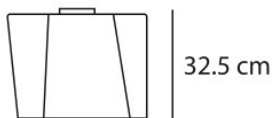

gris	749,00 €-PDSF-835,00-€
MPN	0452010A
EAN	8052993060402

Ampoules	1 ampoule halogène max. 116W E27 ou 1 ampoule LED 15W E27.
Dimensions	Largeur 40 cm, hauteur 32,5 cm, profondeur 40 cm.

24.04.2024 20:08:46