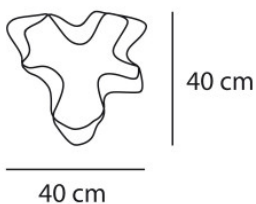

Artemide Logico Soffitto

Le plafonnier Logico Soffitto par Artemide a un grand diffuseur de forme organique en verre soufflé et une structure en aluminium. Variable.

blanc	749,00 €-PDSF-835,00-€
MPN	0452020A
EAN	8052993001399

gris	749,00 €-PDSF-835,00-€
MPN	0452010A
EAN	8052993060402

Ampoules	1 ampoule halogène max. 116W E27 ou 1 ampoule LED 15W E27.
Dimensions	Largeur 40 cm, hauteur 32,5 cm, profondeur 40 cm.

24.04.2024 20:08:46