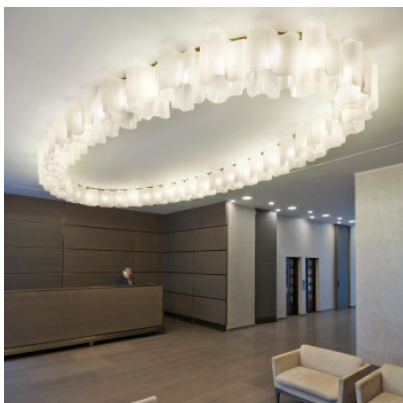

Artemide Logico Soffitto

Le plafonnier Logico Soffitto par Artemide a un grand diffuseur de forme organique en verre soufflé et une structure en aluminium. Variable.

blanc	749,00 €-PDSF-835,00-€
MPN	0452020A
EAN	8052993001399

gris	749,00 €-PDSF-835,00-€
MPN	0452010A
EAN	8052993060402

Ampoules	1 ampoule halogène max. 116W E27 ou 1 ampoule LED 15W E27.
Dimensions	Largeur 40 cm, hauteur 32,5 cm, profondeur 40 cm.

24.04.2024 20:08:46

Tous les prix indiqués sont avec 19% TVA pour livraison en Deutschland à laquelle s'ajoutent le cas échéant des Coûts d'expédition