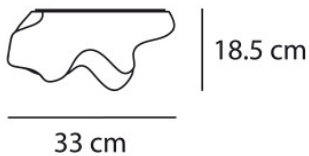

Artemide Logico Parete Singola

L'applique murale Logico Parete Singola par Artemide a un diffuseur de forme organique en verre soufflé et une structure métallique. Variable en intensité.

blanc	499,00 €-PDSF-550,00-€
MPN	0391030A
EAN	8052993001313

gris	499,00 €-PDSF-550,00-€
MPN	0391010A
EAN	8052993060754

Ampoules 2 ampoules halogènes max. 52W E27.
Dimensions Largeur 33 cm, hauteur 32 cm, profondeur 18,5 cm.

23.04.2024 18:12:21

Tous les prix indiqués sont avec 19% TVA pour livraison en Deutschland à laquelle s'ajoutent le cas échéant des Coûts d'expédition