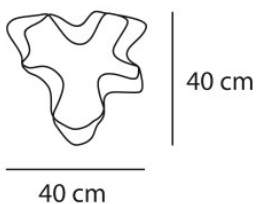

Artemide Logico Ceiling

Le plafonnier Logico Soffitto par Artemide a un grand diffuseur de forme organique en verre soufflé et une structure en aluminium. Variable.

blanc	774,00 €-PDSF-860,00-€
MPN	0452020A
EAN	8052993001399

gris	774,00 €-PDSF-860,00-€
MPN	0452010A
EAN	8052993060402

Ampoules	1 ampoule halogène max. 116W E27 ou 1 ampoule LED 15W E27.
Dimensions	Largeur 40 cm, hauteur 32,5 cm, profondeur 40 cm.

07.05.2024 1:37:19