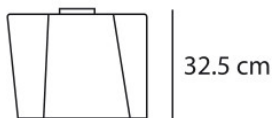

gris	774,00 €-PDSF-860,00-€
MPN	0452010A
EAN	8052993060402

Ampoules	1 ampoule halogène max. 116W E27 ou 1 ampoule LED 15W E27.
Dimensions	Largeur 40 cm, hauteur 32,5 cm, profondeur 40 cm.

07.05.2024 1:37:19