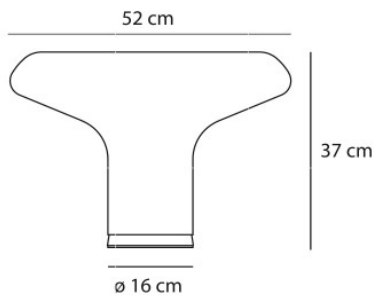

Artemide Lesbo

Lampe de table Lesbo par Artemide à diffuseur en forme de champignon en verre Murano blanc opalin soufflé et socle d'aluminium poli. Pour éclairage diffus. Avec variateur sur câble.

Artemide Lesbo

1.169,00 € ~~1.300,00 €~~

Ampoules
Dimensions

1 ampoule halogène E27 max. 77W.
Diamètre 52 cm, hauteur 37 cm, diamètre de base
16 cm.

MPN
EAN

0054010A
8052993000309

20.04.2024 9:27:22

Tous les prix indiqués sont avec 19% TVA pour livraison en Deutschland à laquelle s'ajoutent le cas échéant des Coûts d'expédition