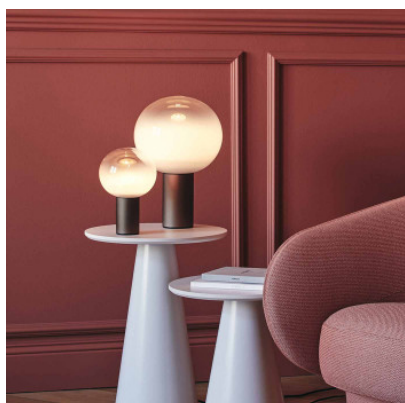

Artemide Laguna Tavolo

La lampe de table Laguna Tavolo par Artemide associe un diffuseur boule en verre soufflé à une base cylindrique en métal. Variable.

ø 16cm, bronze	309,00 €-PDSF-350,00-€
MPN	1800160A
EAN	8052993062475
ø 16cm, couleur de laiton	309,00 €-PDSF-350,00-€
MPN	1800140A
EAN	8052993044716
ø 26cm, bronze	489,00 €-PDSF-540,00-€
MPN	1805160A
EAN	8052993062499
ø 26cm, couleur de laiton	489,00 €-PDSF-540,00-€
MPN	1805140A
EAN	8052993044747
ø 37cm, bronze	699,00 €-PDSF-780,00-€
MPN	1809160A
EAN	8052993062512
ø 37cm, couleur de laiton	699,00 €-PDSF-780,00-€
MPN	1809140A
EAN	8052993044839

Ampoules	Laguna 16: 1 x max. 8W E14 lampe LED. Laguna 26/37: 1 x max. 20W E27 lampe LED.
Dimensions	Laguna 16: diamètre 16 cm, hauteur 24 cm. Laguna 26: diamètre 26 cm, hauteur 38 cm. Laguna 37: diamètre 37 cm, hauteur 54 cm.