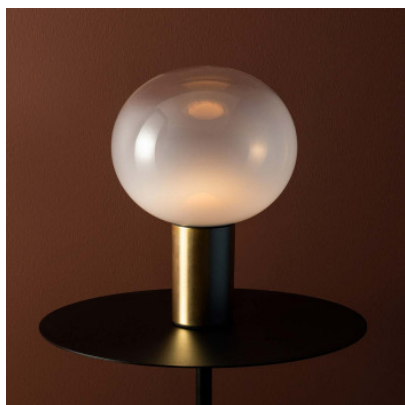

Artemide Laguna Tavolo

La lampe de table Laguna Tavolo par Artemide associe un diffuseur boule en verre soufflé à une base cylindrique en métal. Variable.

ø 16cm, bronze	309,00 €-PDSF-350,00-€
MPN	1800160A
EAN	8052993062475
ø 16cm, couleur de laiton	309,00 €-PDSF-350,00-€
MPN	1800140A
EAN	8052993044716
ø 26cm, bronze	489,00 €-PDSF-540,00-€
MPN	1805160A
EAN	8052993062499
ø 26cm, couleur de laiton	489,00 €-PDSF-540,00-€
MPN	1805140A
EAN	8052993044747
ø 37cm, bronze	699,00 €-PDSF-780,00-€
MPN	1809160A
EAN	8052993062512
ø 37cm, couleur de laiton	699,00 €-PDSF-780,00-€
MPN	1809140A
EAN	8052993044839

Ampoules	Laguna 16: 1 x max. 8W E14 lampe LED. Laguna 26/37: 1 x max. 20W E27 lampe LED.
Dimensions	Laguna 16: diamètre 16 cm, hauteur 24 cm. Laguna 26: diamètre 26 cm, hauteur 38 cm. Laguna 37: diamètre 37 cm, hauteur 54 cm.