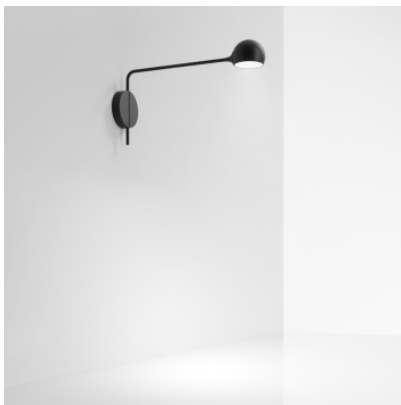

## Artemide Ixa Wall

Applique LED Artemide Ixa Wall en aluminium, acier et technopolymère. Bras de lampe pivotant à 85°. Tête de lampe à maintien magnétique avec variateur tactile, librement positionnable.

anthracite	378,00 €-PDSF-420,00-€
MPN	1113010A
Flux lumineux (lm)	465
blanc / gris	378,00 €-PDSF-420,00-€
MPN	1113020A
Flux lumineux (lm)	465
bleu	378,00 €-PDSF-420,00-€
MPN	1113030A
Flux lumineux (lm)	465
jaune	378,00 €-PDSF-420,00-€
MPN	1113040A
Flux lumineux (lm)	465