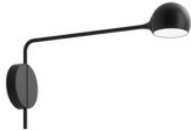

## Artemide Ixa Wall

Applique LED Artemide Ixa Wall en aluminium, acier et technopolymère. Bras de lampe pivotant à 85°. Tête de lampe à maintien magnétique avec variateur tactile, librement positionnable.

anthracite	378,00 €-PDSF-420,00-€
MPN	1113010A
Flux lumineux (lm)	465
blanc / gris	378,00 €-PDSF-420,00-€
MPN	1113020A
Flux lumineux (lm)	465
bleu	378,00 €-PDSF-420,00-€
MPN	1113030A
Flux lumineux (lm)	465
jaune	378,00 €-PDSF-420,00-€
MPN	1113040A
Flux lumineux (lm)	465