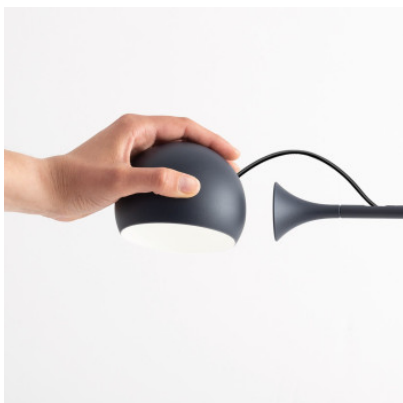

Artemide Ixa Wall Limited Edition

Applique murale à LED Artemide Ixa Wall avec 2700 Kelvin en aluminium, acier et technopolymère. Bras de lampe pivotant à 85°. Tête de lampe à maintien magnétique avec variateur tactile, librement positionnable.

anthracite	378,00 €-PDSF-420,00-€
MPN	S1113010A
Flux lumineux (lm)	465
blanc / gris	378,00 €-PDSF-420,00-€
MPN	S1113020A
Flux lumineux (lm)	465
bleu	378,00 €-PDSF-420,00-€
MPN	S1113030A
Flux lumineux (lm)	465
jaune	378,00 €-PDSF-420,00-€
MPN	S1113040A
Flux lumineux (lm)	465

07.05.2024 8:39:11

Tous les prix indiqués sont avec 19% TVA pour livraison en Deutschland à laquelle s'ajoutent le cas échéant des Coûts d'expédition