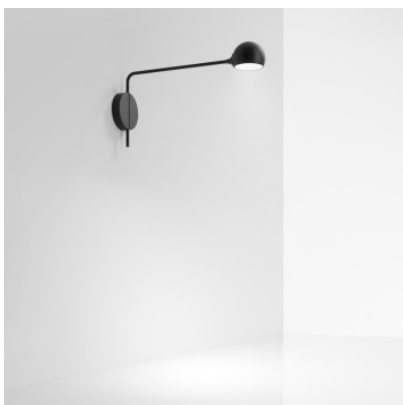

## Artemide Ixa Wall Limited Edition

Applique murale à LED Artemide Ixa Wall avec 2700 Kelvin en aluminium, acier et technopolymère. Bras de lampe pivotant à 85°. Tête de lampe à maintien magnétique avec variateur tactile, librement positionnable.

anthracite	378,00 €-PDSF-420,00-€
MPN	S1113010A
Flux lumineux (lm)	465
blanc / gris	378,00 €-PDSF-420,00-€
MPN	S1113020A
Flux lumineux (lm)	465
bleu	378,00 €-PDSF-420,00-€
MPN	S1113030A
Flux lumineux (lm)	465
jaune	378,00 €-PDSF-420,00-€
MPN	S1113040A
Flux lumineux (lm)	465