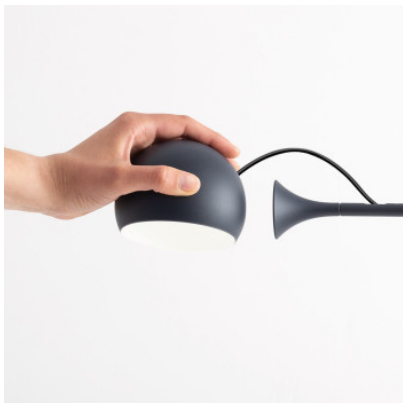

anthracite	481,00 €-PDSF-535,00-€
MPN	1110010A
Flux lumineux (lm)	465

blanc / gris	481,00 €-PDSF-535,00-€
MPN	1110020A
Flux lumineux (lm)	465

bleu	481,00 €-PDSF-535,00-€
MPN	1110030A
Flux lumineux (lm)	465

jaune	481,00 €-PDSF-535,00-€
MPN	1110040A
Flux lumineux (lm)	465