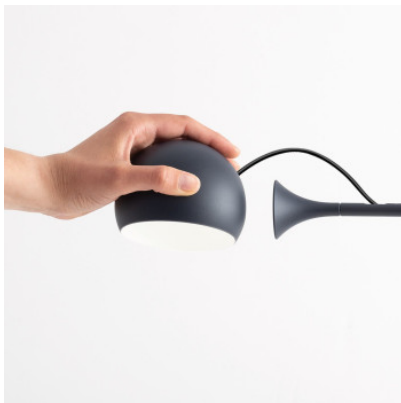

anthracite	481,00 €-PDSF-535,00-€
MPN	S1110010A
Flux lumineux (lm)	465

blanc / gris	481,00 €-PDSF-535,00-€
MPN	S1110020A
Flux lumineux (lm)	465

bleu	481,00 €-PDSF-535,00-€
MPN	S1110030A
Flux lumineux (lm)	465

jaune	481,00 €-PDSF-535,00-€
MPN	S1110040A
Flux lumineux (lm)	465