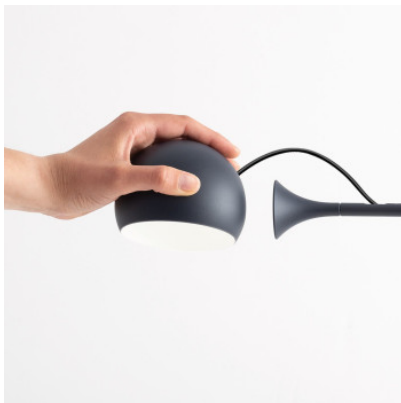

anthracite	549,00 €-PDSF-610,00 €
MPN	1112010A
Flux lumineux (lm)	465

blanc / gris	549,00 €-PDSF-610,00 €
MPN	1112020A
Flux lumineux (lm)	465

bleu	549,00 €-PDSF-610,00 €
MPN	1112030A
Flux lumineux (lm)	465

jaune	549,00 €-PDSF-610,00 €
MPN	1112040A
Flux lumineux (lm)	465