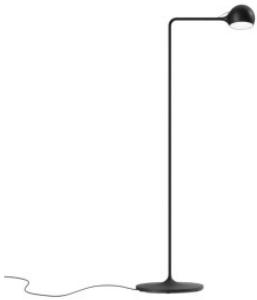

Artemide Ixa Reading

Liseuse à LED Artemide Ixa Reading en aluminium, acier et technopolymère. Tête de lampe à maintien magnétique avec variateur tactile, librement positionnable.

anthracite	549,00 €-PDSF-610,00 €
MPN	1112010A
Flux lumineux (lm)	465