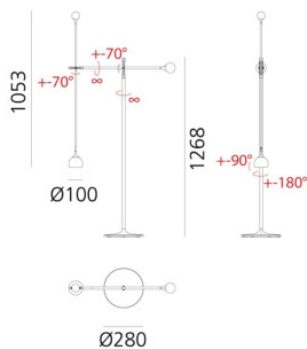

06.05.2024 8:56:16

Tous les prix indiqués sont avec 19% TVA pour livraison en Deutschland à laquelle s'ajoutent le cas échéant des Coûts d'expédition