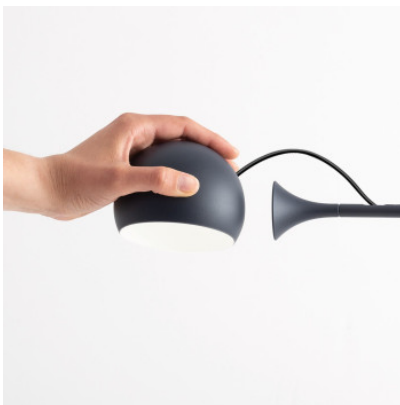

06.05.2024 8:56:16

Tous les prix indiqués sont avec 19% TVA pour livraison en Deutschland à laquelle s'ajoutent le cas échéant des Coûts d'expédition