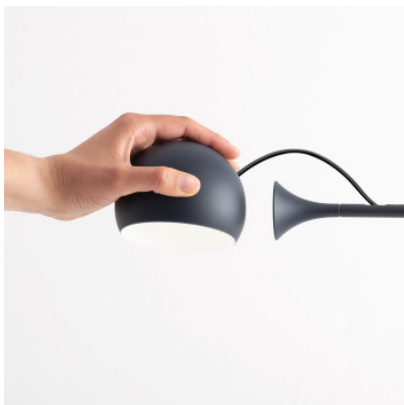

Artemide Ixa Floor Limited Edition

Lampadaire LED Artemide Ixa en aluminium, acier et technopolymère. Les bras de la lampe peuvent être inclinés de 70°, pivotés de 360°. Tête de lampe à maintien magnétique avec variateur tactile, librement positionnable.

anthracite	1.039,00 € - PDSF 1.155,00 €
MPN	S1111010A
Flux lumineux (lm)	465
blanc / gris	1.039,00 € - PDSF 1.155,00 €
MPN	S1111020A
Flux lumineux (lm)	465
bleu	1.039,00 € - PDSF 1.155,00 €
MPN	S1111030A
Flux lumineux (lm)	465
jaune	1.039,00 € - PDSF 1.155,00 €
MPN	S1111040A
Flux lumineux (lm)	465