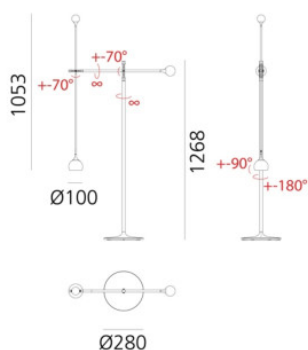

Artemide Ixa Floor Limited Edition

Lampadaire LED Artemide Ixa en aluminium, acier et technopolymère. Les bras de la lampe peuvent être inclinés de 70°, pivotés de 360°. Tête de lampe à maintien magnétique avec variateur tactile, librement positionnable.

anthracite	1.039,00 € - PDSF 1.155,00 €
MPN	S1111010A
Flux lumineux (lm)	465
blanc / gris	1.039,00 € - PDSF 1.155,00 €
MPN	S1111020A
Flux lumineux (lm)	465
bleu	1.039,00 € - PDSF 1.155,00 €
MPN	S1111030A
Flux lumineux (lm)	465
jaune	1.039,00 € - PDSF 1.155,00 €
MPN	S1111040A
Flux lumineux (lm)	465