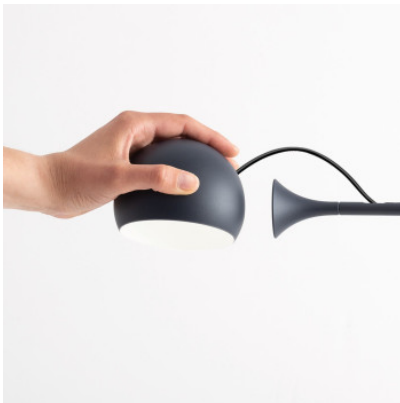

Artemide Ixa Arm Wall

Applique LED Artemide Ixa Arm Wall en aluminium, acier et technopolymère. Le bras de la lampe peut être pivoté de 85° et incliné de 70°, pivoté de 360°. Tête magnétique avec variateur tactile, librement position.

anthracite	733,00 €-PDSF-815,00-€
MPN	1114010A
Flux lumineux (lm)	465

blanc / gris	733,00 €-PDSF-815,00-€
MPN	1114020A
Flux lumineux (lm)	465

bleu	733,00 €-PDSF-815,00-€
MPN	1114030A
Flux lumineux (lm)	465

jaune	733,00 €-PDSF-815,00-€
MPN	1114040A
Flux lumineux (lm)	465

06.05.2024 17:23:58

Tous les prix indiqués sont avec 19% TVA pour livraison en Deutschland à laquelle s'ajoutent le cas échéant des Coûts d'expédition