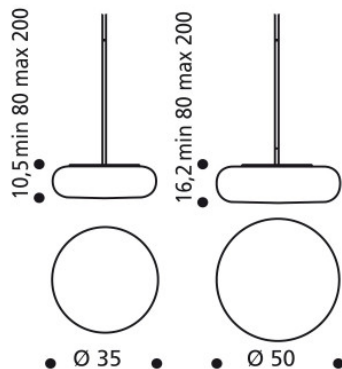

## Artemide Itka Suspension

La suspension Itka par Artemide à diffuseur plat en verre soufflé et structure métallique. Eclairage diffus.

ø 20cm	333,00 €-PDSF-370,00-€
MPN	DX0060010
EAN	8052993039958
ø 35cm	526,00 €-PDSF-585,00-€
MPN	DX0060A10
EAN	8052993039811
ø 50cm	707,00 €-PDSF-785,00-€
MPN	DX0060B10
EAN	8052993039828

Ampoules	Itka 20: 1 x 5W GX53 ampoule LED. Itka 35: 3 x 4W 230V E14 ampoules LED. Itka 50: 3 x 8W 230V E27 ampoules LED.
Dimensions	Itka 20: diamètre 20 cm, hauteur 9 cm. Itka 35: diamètre 35 cm, hauteur 12,5 cm. Itka 50: diamètre 50 cm, hauteur 17 cm. Diamètre de rosette 9,8 cm, hauteur totale avec suspension min. 90 cm, max. 200 cm.