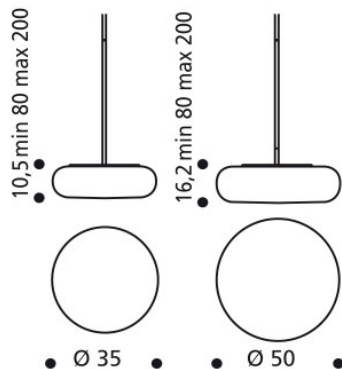

Artemide Itka Sospensione

La suspension Itka par Artemide à diffuseur plat en verre soufflé et structure métallique. Eclairage diffus.

ø 20cm	279,00 €-PDSF-360,00-€
MPN	DX0060010
EAN	8052993039958
ø 35cm	439,00 €-PDSF-570,00-€
MPN	DX0060A10
EAN	8052993039811
ø 50cm	589,00 €-PDSF-760,00-€
MPN	DX0060B10
EAN	8052993039828

Ampoules	Itka 20: 1 x 5W GX53 ampoule LED. Itka 35: 3 x 4W 230V E14 ampoules LED. Itka 50: 3 x 8W 230V E27 ampoules LED.
Dimensions	Itka 20: diamètre 20 cm, hauteur 9 cm. Itka 35: diamètre 35 cm, hauteur 12,5 cm. Itka 50: diamètre 50 cm, hauteur 17 cm. Diamètre de rosette 9,8 cm, hauteur totale avec suspension min. 90 cm, max. 200 cm.