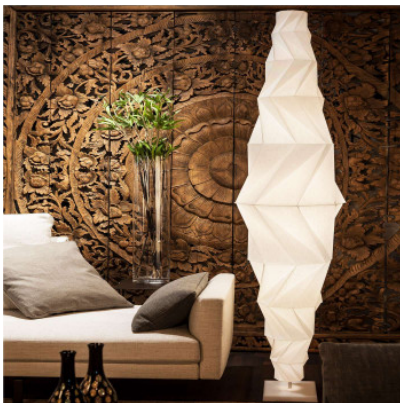

Artemide IN-EI Minomushi Floor

La lampe de sol IN-EI Minomushi Floor par Artemide à diffuseur plié en tissage de PET. Lumière diffuse. PET recyclé, métal, méthacrylate, polycarbonate et aluminium. Avec variateur sur le câble.

blanc	1.619,00 €-PDSF-2-155,00-€
MPN	1698010A
EAN	8052993012258

Ampoules	28W LED, 3000K, 2527 lm, IRC=90.
Dimensions	Diamètre 58 cm, hauteur 210,5 cm, diamètre de socle 30 cm.

25.04.2024 8:01:57

Tous les prix indiqués sont avec 19% TVA pour livraison en Deutschland à laquelle s'ajoutent le cas échéant des Coûts d'expédition