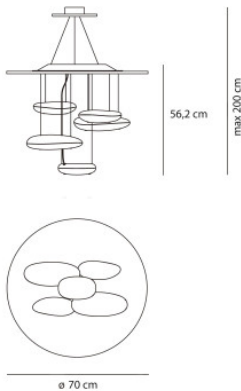

## Artemide Mercury Mini Suspension LED

La suspension Mercury Mini Sospensione LED par Artemide pour illumination indirecte. Avec cinq corps de synthétique en forme de galets, suspendus à un réflecteur d'inox. Variable en intensité Push.

2700K	1.525,00 €-PDSF 1.695,00€
MPN	1477W10A
EAN	8052993044167
3000K	1.525,00 €-PDSF 1.695,00€
MPN	1477110A
EAN	8052993009906

Ampoules	29W LEDs, IRC=95, 1447 lm (2700K) ou 1547 lm (3000K).
Dimensions	Diamètre 70 cm, hauteur 56,9 cm, hauteur totale avec suspension min. 96,4 cm, max. 261,4 cm.