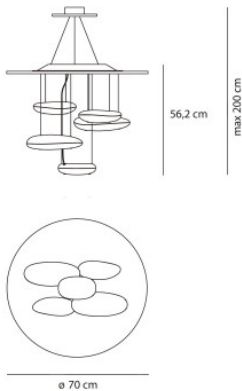

## Artemide Mercury Mini Sospensione LED

La suspension Mercury Mini Sospensione LED par Artemide pour illumination indirecte. Avec cinq corps de synthétique en forme de galets, suspendus à un réflecteur d'inox. Variable en intensité Push.

2700K	1.479,00 €-PDSF 1.645,00€
MPN	1477W10A
EAN	8052993044167
3000K	1.479,00 €-PDSF 1.645,00€
MPN	1477110A
EAN	8052993009906

Ampoules	29W LEDs, IRC=95, 1447 lm (2700K) ou 1547 lm (3000K).
Dimensions	Diamètre 70 cm, hauteur 56,9 cm, hauteur totale avec suspension min. 96,4 cm, max. 261,4 cm.