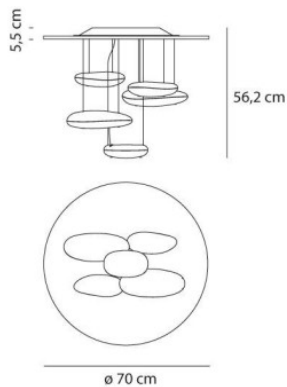

## Artemide Mercury Mini Soffitto LED

Le plafonnier Mercury Mini Soffitto LED par Artemide à cinq corps de thermoplastique injecté, chromé, suspendus à une plaque d'acier inoxydable. Variable en intensité Push.

2700K	1.169,00 €-PDSF 1.500,00 €
MPN	1476W10A
EAN	8052993044150

3000K	1.169,00 €-PDSF 1.500,00 €
MPN	1476110A
EAN	8052993009883

Ampoules	29W LEDs, IRC=90, 1447 lm (2700K) ou 1547 lm (3000K).
Dimensions	Diamètre 70 cm, hauteur 56,2 cm.