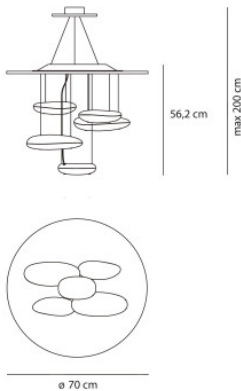

Artemide Mercury Mini Suspension LED

La suspension Mercury Mini Sospensione LED par Artemide pour illumination indirecte. Avec cinq corps de synthétique en forme de galets, suspendus à un réflecteur d'inox. Variable en intensité Push.

2700K	1.525,00 €-PDSF 1.695,00€
MPN	1477W10A
EAN	8052993044167
3000K	1.525,00 €-PDSF 1.695,00€
MPN	1477110A
EAN	8052993009906

Ampoules	29W LEDs, IRC=95, 1447 lm (2700K) ou 1547 lm (3000K).
Dimensions	Diamètre 70 cm, hauteur 56,9 cm, hauteur totale avec suspension min. 96,4 cm, max. 261,4 cm.