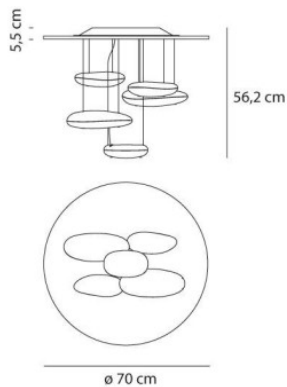

Artemide Mercury Mini Ceiling LED

Le plafonnier Mercury Mini Soffitto LED par Artemide à cinq corps de thermoplastique injecté, chromé, suspendus à une plaque d'acier inoxydable. Variable en intensité Push.

2700K	1.390,00 €-PDSF 1.545,00 €
MPN	1476W10A
EAN	8052993044150

3000K	1.390,00 €-PDSF 1.545,00 €
MPN	1476110A
EAN	8052993009883

Ampoules	29W LEDs, IRC=90, 1447 lm (2700K) ou 1547 lm (3000K).
Dimensions	Diamètre 70 cm, hauteur 56,2 cm.