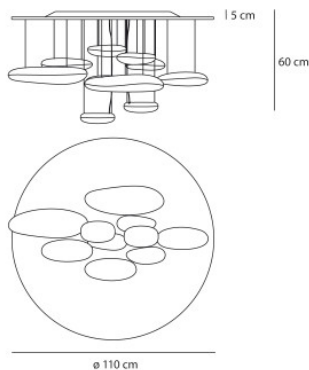

Artemide Mercury Ceiling LED

Le plafonnier Mercury Soffitto LED par Artemide à dix réflecteurs en forme de galets, flottant dans l'air à l'instar de gouttes. En acier inoxydable, aluminium et thermoplastique. Variable Push.

2700K	2.916,00 €-PDSF 3.240,00-€
MPN	1366W10A
EAN	8052993044136
3000K	2.916,00 €-PDSF 3.240,00-€
MPN	1366110A
EAN	8052993009241

Ampoules	2 x 29W LEDs, je 3094 lm (3.000K) ou 2893 lm (2700K), IRC 90.
Dimensions	Diamètre 110 cm, hauteur 62,2 cm. Poids: 14 kg.