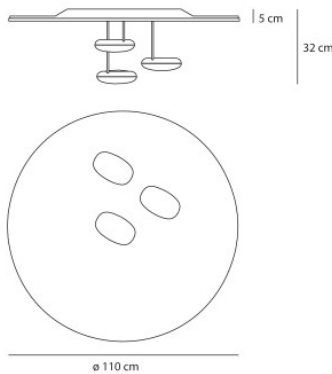

3000K	2.619,00 €-PDSF-2.915,00-€
MPN	1474110A
EAN	8052993009852

Ampoules	3 x 29W LED, IRC 90, 3.031 lm (2.700 K) ou 3.241 lm (3.000 K).
Dimensions	Diamètre 110 cm, profondeur 34 cm. Poids: 14 kg.

25.04.2024 18:07:05