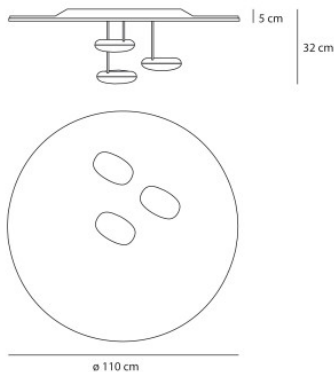

## Artemide Droplet Ceiling LED

Le plafonnier Droplet Soffitto LED par Artemide à trois réflecteurs en forme de galets, en aluminium brillant. Pour lumière indirecte. Variable en intensité Push.

2700K	2.700,00 €-PDSF-3.000,00-€
MPN	1474W10A
EAN	8052993044198

3000K	2.700,00 €-PDSF-3.000,00-€
MPN	1474110A
EAN	8052993009852

Ampoules	3 x 29W LED, IRC 90, 3.031 lm (2.700 K) ou 3.241 lm (3.000 K).
Dimensions	Diamètre 110 cm, profondeur 34 cm. Poids: 14 kg.

05.05.2024 5:28:05