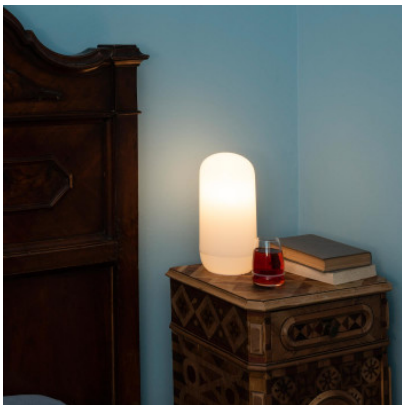

Artemide Gople T Plug

La lampe de table Gople Plug par Artemide répand une lumière diffuse et est en verre soufflé, méthacrylate et aluminium. Avec câble et fiche et interrupteur sur câble.

blanc	157,00 €-PDSF-175,00 €
MPN	0180020A
EAN	8052993081285

Ampoules	1 x max. 5,5W E14 ampoule LED.
Dimensions	Hauteur 26,7 cm, diamètre 13 cm.

16.05.2024 20:29:04

Tous les prix indiqués sont avec 19% TVA pour livraison en Deutschland à laquelle s'ajoutent le cas échéant des Coûts d'expédition