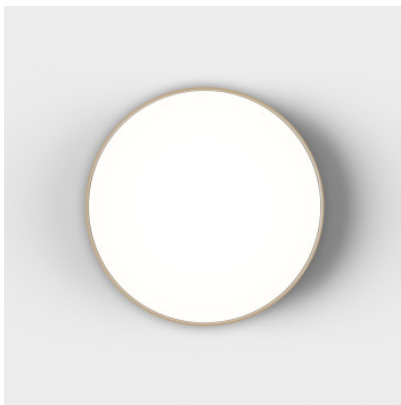

Artemide Febe Wall/Ceiling

L'applique ou plafonnier à LED Febe Wall/Ceiling par Artemide est en polycarbonate et méthacrylate. Variable Push.

blanc, 2700K	719,00 €-PDSF-800,00-€
MPN	0241W00A
EAN	8052993055330
blanc, 3000K	719,00 €-PDSF-800,00-€
MPN	0241300A
EAN	8052993055354
gris tourterelle, 2700K	719,00 €-PDSF-800,00-€
MPN	0241W20A
EAN	8052993042057
gris tourterelle, 3000K	719,00 €-PDSF-800,00-€
MPN	0241320A
EAN	8052993042033

Ampoules 30W LED, IRC 90, 2182 lm (2700K) ou 2260 lm (3000K).
Dimensions Diamètre 61 cm, profondeur 8,6 cm.

27.04.2024 12:32:14

Tous les prix indiqués sont avec 19% TVA pour livraison en Deutschland à laquelle s'ajoutent le cas échéant des Coûts d'expédition