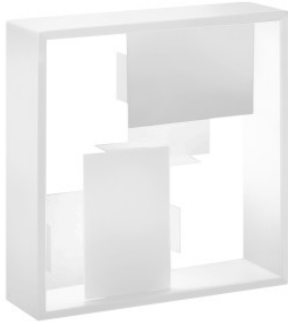

Artemide Fato

La lampe de table Fato par Artemide est en métal laqué et peut être montée comme applique murale. Lumière indirecte, jeu d'ombre et de lumière géométrique. A câble électrique et interrupteur.

blanc	349,00 €-PDSF-390,00-€
MPN	0048010A
EAN	8052993000279

or	379,00 €-PDSF-420,00-€
MPN	0048050A
EAN	8052993000293

Ampoules 2 ampoules halogène E14 max. 30W
 Dimensions Longueur 35 cm, hauteur 35 cm, profondeur 10 cm.