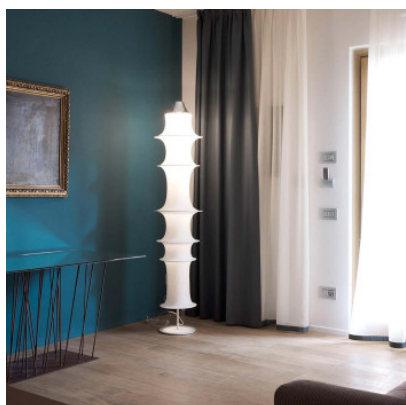

Artemide Falkland Terra

La lampe de sol Falkland par Artemide à diffuseur de textile élastique blanc, tendu sur des anneaux de métal blancs. Structure de métal gris. Colonne de lumière décorative, à lumière diffuse.

non résistant au feu MPN	409,00 €-PDSF-520,00-€ DS2040BAR00+DS2040BB00+DS2040CRC
résistant au feu MPN	409,00 €-PDSF-530,00-€ DS2040BAR00+DS2040BB00+DS2040CRCI
Ampoules	1 x max. 77W E27 ampoule halogène ou 1 x max. 8W E27 ampoule LED.
Dimensions	Hauteur 195 cm, diamètre 40 cm.