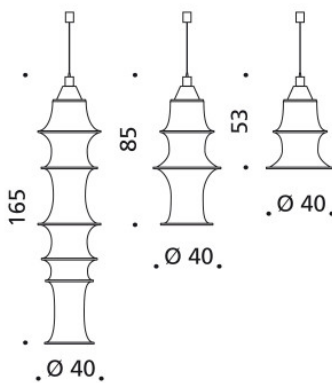

Artemide Falkland 165 Suspension

La haute suspension Falkland 165 par Artemide à abat-jour en textile élastique, anneaux métalliques laqués blanc et structure métallique grise. Lumière diffuse, variable.

blanc	274,00 €-PDSF-305,00-€
MPN	DS2040RIF+DS2040CRC

Ampoules	1 x max. 77W E27 ampoule halogène.
Dimensions	Hauteur 165 cm, diamètre 40 cm, hauteur totale avec suspension max. 300 cm.

21.05.2024 11:57:35