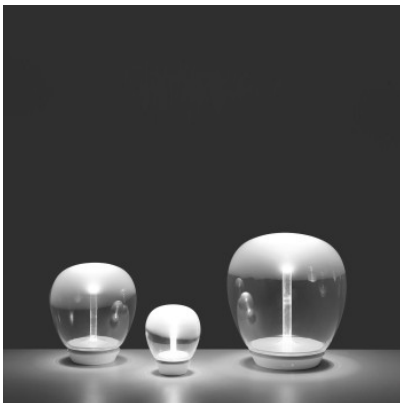

Artemide Empatia Table

La lampe de table à LED Empatia par Artemide à diffuseur de verre soufflé, tige interne en synthétique et base en aluminium laqué blanc. Variateur sensoriel sur le socle.

ø 16cm	669,00 €-PDSF 740,00 €
MPN	1813010A
EAN	8052993014030

ø 26cm	789,00 €-PDSF 1.060,00 €
MPN	1817010A
EAN	8052993014092

ø 36cm	1.019,00 €-PDSF 1.360,00 €
MPN	1821010A
EAN	8052993014184

Ampoules	Empatia 16: 11W LED, 3.000 K, 567 lm, IRC=90. Empatia 26: 16W LED, 3.000 K, 710 lm, IRC=90. Empatia 36: 24W LED, 3.000 K, 1273 lm, IRC=90.
Dimensions	Empatia 16: hauteur 19 cm, diamètre 16 cm. Empatia 26: hauteur 28,9 cm, diamètre 26 cm. Empatia 36: hauteur 38,2 cm, diamètre 36 cm.