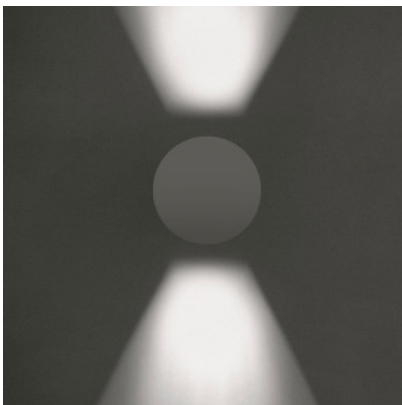

## Artemide Effetto Round 2 Large Beams

L'applique lumineuse à LED Effetto Round 2 Large Beams par Artemide à boîtier d'aluminium rond et deux diffuseurs de synthétique, crée deux larges cônes lumineux au mur. Pour l'extérieur, avec IP65.

blanc	379,00 €-PDSF-500,00-€
MPN	T42112LW00
gris anthracite	389,00 €-PDSF-500,00-€
MPN	T42112LW20
rouille	389,00 €-PDSF-500,00-€
MPN	T42112LW10

Ampoules  
Dimensions

7W LED, 100 lm, 3000K, faisceau 2 x 38°.  
Diamètre 16 cm, profondeur 14 cm.