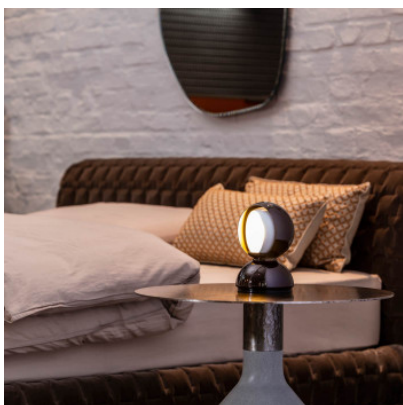

Artemide Eclisse PVD

La lampe de table Eclisse PVD Limited Edition par Artemide présente le classique dans des versions métallisées, brillantes. Diffuseur pivotant, interrupteur sur câble. En synthétique et métal.

Ampoules
Dimensions

1 ampoule halogène max. 25W E14.
Hauteur 18 cm, diamètre 12 cm.

20.05.2024 14:14:31

Tous les prix indiqués sont avec 19% TVA pour livraison en Deutschland à laquelle s'ajoutent le cas échéant des Coûts d'expédition