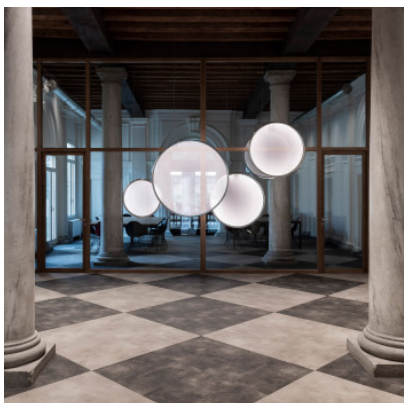

Artemide Discovery Vertical 70

La suspension à LED Discovery Vertical 70 par Artemide à diffuseur de PMMA et anneau d'aluminium de 70 cm de diamètre. Variable Push/DALI ou appli Artemide.

aluminium satiné	1.369,00 € PDSF 1.525,00 €
MPN	1992010A
EAN	8052993062147
aluminium satiné, Artemide App	1.369,00 € PDSF 1.525,00 €
MPN	1992010APP
EAN	8052993062154
bronze	1.369,00 € PDSF 1.525,00 €
MPN	1992060A
EAN	8052993076526
bronze, Artemide App	1.369,00 € PDSF 1.525,00 €
MPN	1992060APP
EAN	8052993076533
noir	1.369,00 € PDSF 1.525,00 €
MPN	1992030A
EAN	8052993065414
noir, Artemide App	1.369,00 € PDSF 1.525,00 €
MPN	1992030APP
EAN	8052993065421

Ampoules
Dimensions

44,5W LED, 3000K, 2250 lm, IRC 90.
Diamètre du diffuseur 70 cm, suspension max. 200
cm, diamètre de rosette 15 cm.

23.04.2024 10:06:41

Tous les prix indiqués sont avec 19% TVA pour livraison en Deutschland à laquelle s'ajoutent le cas échéant des Coûts d'expédition