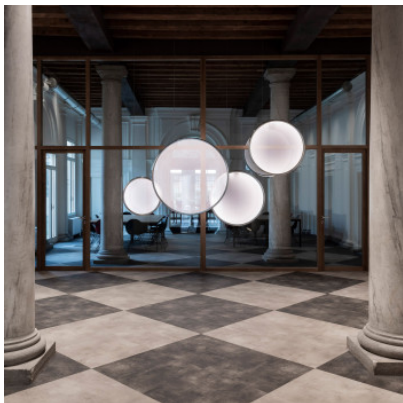

## Artemide Discovery Vertical 100

La suspension à LED Discovery Vertical 100 par Artemide à diffuseur PMMA et anneau d'aluminium de 100 cm de diamètre. Variable Push/Artemide App.

aluminium satiné	1.909,00 € -PDSF 2.120,00 €
MPN	1993010APP
EAN	8052993062420

noir	1.909,00 € -PDSF 2.120,00 €
MPN	1993030APP
EAN	8052993065452

Ampoules 63W LED, 3000K, 3195 lm, IRC 90.  
Dimensions Diamètre du diffuseur 100 cm, suspension max. 200 cm, diamètre de rosette 15 cm.