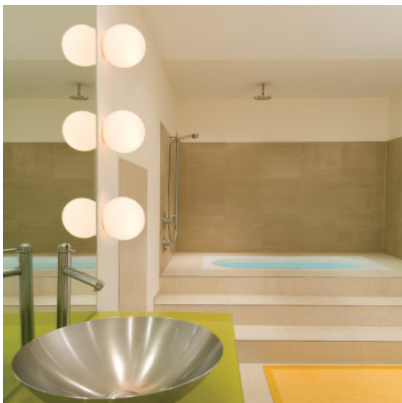

05.05.2024 20:21:58

Tous les prix indiqués sont avec 19% TVA pour livraison en Deutschland à laquelle s'ajoutent le cas échéant des Coûts d'expédition