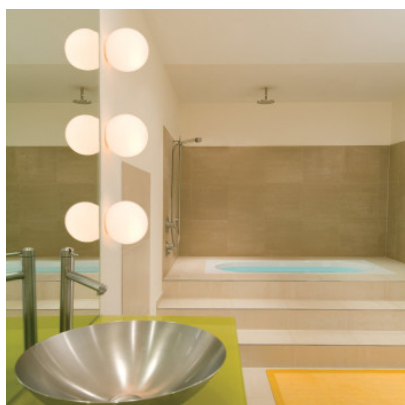

26.04.2024 7:42:05

Tous les prix indiqués sont avec 19% TVA pour livraison en Deutschland à laquelle s'ajoutent le cas échéant des Coûts d'expédition