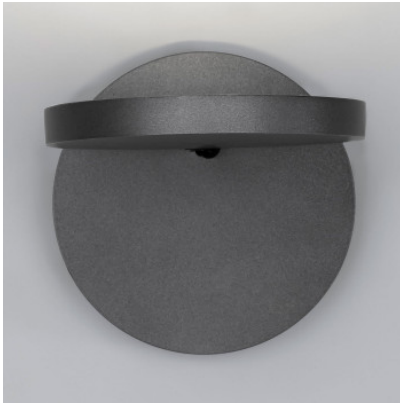

Artemide Demetra Spotlight

La petite applique à LED Demetra Faretto par Artemide à réflecteur plat, orientable. En aluminium. Avec ou sans variateur-interrupteur sur la tête de lampe.

blanc mat, 2700K	252,00 €-PDSF-280,00-€
MPN	1731W20A
EAN	8052993043436
blanc mat, 3000K	252,00 €-PDSF-280,00-€
MPN	1731020A
EAN	8052993012890
gris anthracite mat, 2700K	252,00 €-PDSF-280,00-€
MPN	1731W10A
EAN	8052993064448
gris anthracite mat, 3000K	252,00 €-PDSF-280,00-€
MPN	1731010A
EAN	8052993012876
noir mat, 2700K	252,00 €-PDSF-280,00-€
MPN	1731W50A
EAN	8052993059529
noir mat, 3000K	252,00 €-PDSF-280,00-€
MPN	1731050A
EAN	8052993059505
blanc mat, 2700K, variateur tactile	274,00 €-PDSF-305,00-€
MPN	1730W20A
EAN	8052993043405
blanc mat, 3000K, variateur tactile	274,00 €-PDSF-305,00-€
MPN	1730020A
EAN	8052993012814
gris anthracite mat, 2700K, variateur tactile	274,00 €-PDSF-305,00-€
MPN	1730W10A
EAN	8052993043412
gris anthracite mat, 3000K, variateur tactile	274,00 €-PDSF-305,00-€
MPN	1730010A
EAN	8052993012791
noir mat, 2700K, variateur tactile	274,00 €-PDSF-305,00-€
MPN	1730W50A
EAN	8052993059482
noir mat, 3000K, variateur tactile	274,00 €-PDSF-305,00-€
MPN	1730050A
EAN	8052993059383

Ampoules	8W LED, 360 lm /2700K) ou 385 lm (3000K), IRC=90.
Dimensions	Hauteur 13 cm, largeur 13 cm, profondeur 18,5 cm.

03.05.2024 0:55:30

Tous les prix indiqués sont avec 19% TVA pour livraison en Deutschland à laquelle s'ajoutent le cas échéant des Coûts d'expédition