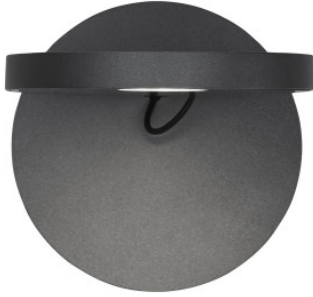

Artemide Demetra Spotlight

La petite applique à LED Demetra Faretto par Artemide à réflecteur plat, orientable. En aluminium. Avec ou sans variateur-interrupteur sur la tête de lampe.

blanc mat, 2700K	252,00 €-PDSF-280,00-€
MPN	1731W20A
EAN	8052993043436
blanc mat, 3000K	252,00 €-PDSF-280,00-€
MPN	1731020A
EAN	8052993012890
gris anthracite mat, 2700K	252,00 €-PDSF-280,00-€
MPN	1731W10A
EAN	8052993064448
gris anthracite mat, 3000K	252,00 €-PDSF-280,00-€
MPN	1731010A
EAN	8052993012876
noir mat, 2700K	252,00 €-PDSF-280,00-€
MPN	1731W50A
EAN	8052993059529
noir mat, 3000K	252,00 €-PDSF-280,00-€
MPN	1731050A
EAN	8052993059505
blanc mat, 2700K, variateur tactile	274,00 €-PDSF-305,00-€
MPN	1730W20A
EAN	8052993043405
blanc mat, 3000K, variateur tactile	274,00 €-PDSF-305,00-€
MPN	1730020A
EAN	8052993012814
gris anthracite mat, 2700K, variateur tactile	274,00 €-PDSF-305,00-€
MPN	1730W10A
EAN	8052993043412
gris anthracite mat, 3000K, variateur tactile	274,00 €-PDSF-305,00-€
MPN	1730010A
EAN	8052993012791
noir mat, 2700K, variateur tactile	274,00 €-PDSF-305,00-€
MPN	1730W50A
EAN	8052993059482
noir mat, 3000K, variateur tactile	274,00 €-PDSF-305,00-€
MPN	1730050A
EAN	8052993059383

Ampoules	8W LED, 360 lm /2700K) ou 385 lm (3000K), IRC=90.
Dimensions	Hauteur 13 cm, largeur 13 cm, profondeur 18,5 cm.

03.05.2024 0:55:30

Tous les prix indiqués sont avec 19% TVA pour livraison en Deutschland à laquelle s'ajoutent le cas échéant des Coûts d'expédition