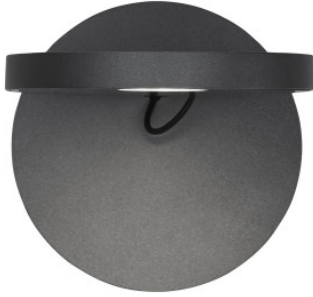

Artemide Demetra Spotlight

La petite applique à LED Demetra Faretto par Artemide à réflecteur plat, orientable. En aluminium. Avec ou sans variateur-interrupteur sur la tête de lampe.

blanc mat, 2700K	252,00 €-PDSF-280,00-€
MPN	1731W20A
EAN	8052993043436
blanc mat, 3000K	252,00 €-PDSF-280,00-€
MPN	1731020A
EAN	8052993012890
gris anthracite mat, 2700K	252,00 €-PDSF-280,00-€
MPN	1731W10A
EAN	8052993064448
gris anthracite mat, 3000K	252,00 €-PDSF-280,00-€
MPN	1731010A
EAN	8052993012876
noir mat, 2700K	252,00 €-PDSF-280,00-€
MPN	1731W50A
EAN	8052993059529
noir mat, 3000K	252,00 €-PDSF-280,00-€
MPN	1731050A
EAN	8052993059505
blanc mat, 2700K, variateur tactile	274,00 €-PDSF-305,00-€
MPN	1730W20A
EAN	8052993043405
blanc mat, 3000K, variateur tactile	274,00 €-PDSF-305,00-€
MPN	1730020A
EAN	8052993012814
gris anthracite mat, 2700K, variateur tactile	274,00 €-PDSF-305,00-€
MPN	1730W10A
EAN	8052993043412
gris anthracite mat, 3000K, variateur tactile	274,00 €-PDSF-305,00-€
MPN	1730010A
EAN	8052993012791
noir mat, 2700K, variateur tactile	274,00 €-PDSF-305,00-€
MPN	1730W50A
EAN	8052993059482
noir mat, 3000K, variateur tactile	274,00 €-PDSF-305,00-€
MPN	1730050A
EAN	8052993059383

Ampoules	8W LED, 360 lm /2700K) ou 385 lm (3000K), IRC=90.
Dimensions	Hauteur 13 cm, largeur 13 cm, profondeur 18,5 cm.

03.05.2024 6:32:44

Tous les prix indiqués sont avec 19% TVA pour livraison en Deutschland à laquelle s'ajoutent le cas échéant des Coûts d'expédition