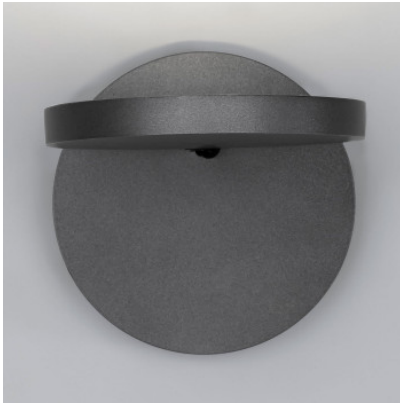

Artemide Demetra Spotlight

La petite applique à LED Demetra Faretto par Artemide à réflecteur plat, orientable. En aluminium. Avec ou sans variateur-interrupteur sur la tête de lampe.

blanc mat, 2700K	252,00 €-PDSF-280,00-€
MPN	1731W20A
EAN	8052993043436
blanc mat, 3000K	252,00 €-PDSF-280,00-€
MPN	1731020A
EAN	8052993012890
gris anthracite mat, 2700K	252,00 €-PDSF-280,00-€
MPN	1731W10A
EAN	8052993064448
gris anthracite mat, 3000K	252,00 €-PDSF-280,00-€
MPN	1731010A
EAN	8052993012876
noir mat, 2700K	252,00 €-PDSF-280,00-€
MPN	1731W50A
EAN	8052993059529
noir mat, 3000K	252,00 €-PDSF-280,00-€
MPN	1731050A
EAN	8052993059505
blanc mat, 2700K, variateur tactile	274,00 €-PDSF-305,00-€
MPN	1730W20A
EAN	8052993043405
blanc mat, 3000K, variateur tactile	274,00 €-PDSF-305,00-€
MPN	1730020A
EAN	8052993012814
gris anthracite mat, 2700K, variateur tactile	274,00 €-PDSF-305,00-€
MPN	1730W10A
EAN	8052993043412
gris anthracite mat, 3000K, variateur tactile	274,00 €-PDSF-305,00-€
MPN	1730010A
EAN	8052993012791
noir mat, 2700K, variateur tactile	274,00 €-PDSF-305,00-€
MPN	1730W50A
EAN	8052993059482
noir mat, 3000K, variateur tactile	274,00 €-PDSF-305,00-€
MPN	1730050A
EAN	8052993059383

Ampoules	8W LED, 360 lm /2700K) ou 385 lm (3000K), IRC=90.
Dimensions	Hauteur 13 cm, largeur 13 cm, profondeur 18,5 cm.

03.05.2024 6:32:44

Tous les prix indiqués sont avec 19% TVA pour livraison en Deutschland à laquelle s'ajoutent le cas échéant des Coûts d'expédition