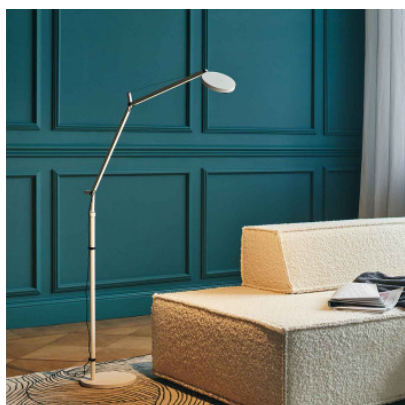

## Artemide Demetra Reading Floor

La lampe de sol à LED Demetra Lettura par Artemide pour lumière de lecture orientable. Tête de lampe et structure à double bras ajustable en aluminium laqué. Détecteur de présence optionnel, variateur.

Ampoules	8W LED, 360 lm (2700K) ou 385 lm (3000K), IRC=90.
Dimensions	Hauteur ca. 13 cm, diamètre du socle 21 cm.

17.05.2024 23:32:19

Tous les prix indiqués sont avec 19% TVA pour livraison en Deutschland à laquelle s'ajoutent le cas échéant des Coûts d'expédition