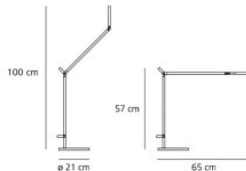

Artemide Demetra Professional Table

La lampe de table à LED Demetra Professional Tavolo par Artemide en aluminium à structure à double bras ajustable et tête orientable à variateur. Détecteur de présence optionnel.

Ampoules
Dimensions

12W LED, 960 lm, 3000K, IRC 90.
Hauteur min. 35 cm, max. 102 cm, profondeur min.
31 cm, max. 100 cm, diamètre de socle 20 cm.

17.05.2024 18:08:10

Tous les prix indiqués sont avec 19% TVA pour livraison en Deutschland à laquelle s'ajoutent le cas échéant des Coûts d'expédition