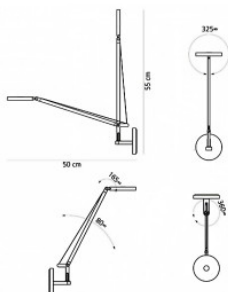

## Artemide Demetra Micro Wall

L'applique murale à LED Demetra Micro Parete par Artemide à bras et tête de lampe orientables à volonté. En aluminium, variable en continu avec variateur sur tête de lampe. Avec fiche et câble.

Ampoules	6W LED, 241 km (2700K) ou 257 lm (3000K), IRC=90.
Dimensions	Hauteur min. 18 cm, max. 55 cm, profondeur min. 8 cm, max. 51 cm, diamètre de socle 11 cm.

17.05.2024 23:14:49

Tous les prix indiqués sont avec 19% TVA pour livraison en Deutschland à laquelle s'ajoutent le cas échéant des Coûts d'expédition