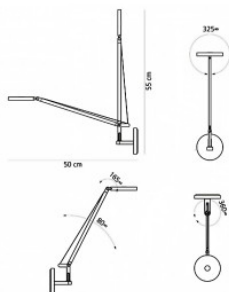

Artemide Demetra Micro Wall

L'applique murale à LED Demetra Micro Parete par Artemide à bras et tête de lampe orientables à volonté. En aluminium, variable en continu avec variateur sur tête de lampe. Avec fiche et câble.

Ampoules	6W LED, 241 km (2700K) ou 257 lm (3000K), IRC=90.
Dimensions	Hauteur min. 18 cm, max. 55 cm, profondeur min. 8 cm, max. 51 cm, diamètre de socle 11 cm.

03.05.2024 7:14:39

Tous les prix indiqués sont avec 19% TVA pour livraison en Deutschland à laquelle s'ajoutent le cas échéant des Coûts d'expédition